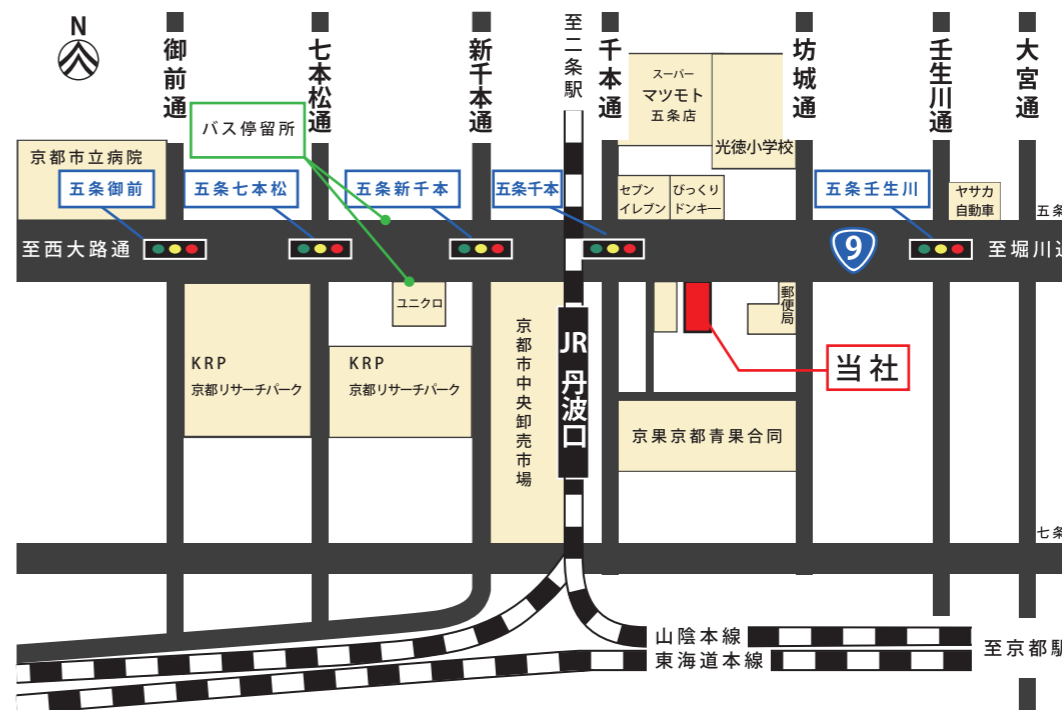

MURO Kanamono COMPANY PROFILE

平成27年度京都景観賞
屋外広告物部門 優秀賞受賞

会社概要 (平成28年9月1日現在)

会社名	室金物 株式会社	
所在地	〒600-8811 京都市下京区中堂寺坊城町16番2 TEL 075-343-5400 (代表) FAX 075-343-5481	
E-mail	info@murokanamono.co.jp	
ホームページ	http://www.murokanamono.co.jp	
創業	文化2年 (1805年)	
設立	昭和45年4月1日	
資本金	1500万円	
代表者名	代表取締役社長 室 公博	
事業内容	総合建築金物製造販売	
会社役員	取締役会長	室 輝男
	代表取締役社長	室 公博
	取締役専務	松本 誠司
	取締役常務	室 正博
	取締役営業部長	片山 誠
	取締役総務部長	松村 秀一
従業員数	33名	
取引銀行	三菱東京UFJ銀行 京都中央支店	
一般建設業許可	許可番号	京都府知事許可(般-28)第436号
許可年月日	平成28年8月10日	
建設業種類	鋼構造物工事業 建具工事業 板金工事業	
営業取扱品目	建築現場金物 製作金物 鉄骨工事 ステンレス工事 建具金物 家具金物 インテリア金物 エクステリア金物 装飾金物 サッシ金物 構造金物 サイン工事 茶席金物 社寺(仏閣)金物 和家具金物 和釘・襖引手	

MAP

ごあんない

- アクセス
お車: 京都市南IC・京都東IC 約20分
電車: JR丹波口駅より徒歩約1分
バス: 徒歩約3分
京都リサーチパーク前
(京都市バス・京阪京都バス)
五条千本(京都バス)
- フロア案内
1階: 駐車場・お客様駐車台数3台
2階: 店頭販売部・和風金物部
3階: 営業部・仕入部・総務部
- 営業時間
平日 8:30~17:30
第3土曜日 8:30~15:00
- 定休日
日曜、土曜、祝日、年末年始、盆休み
- 住所
〒600-8811
京都市下京区中堂寺坊城町16番2
- 電話
(代表)075-343-5400